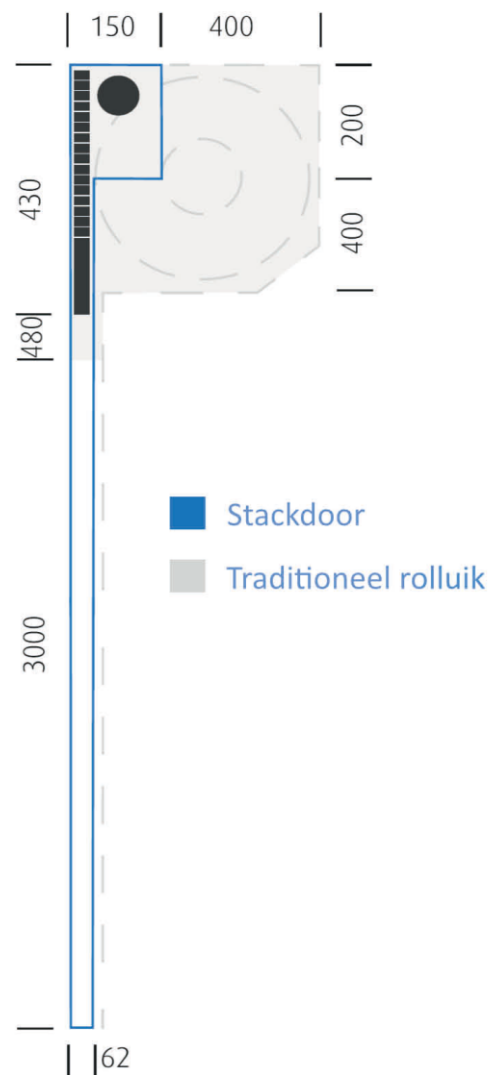

20 x minder ruimtegebruik