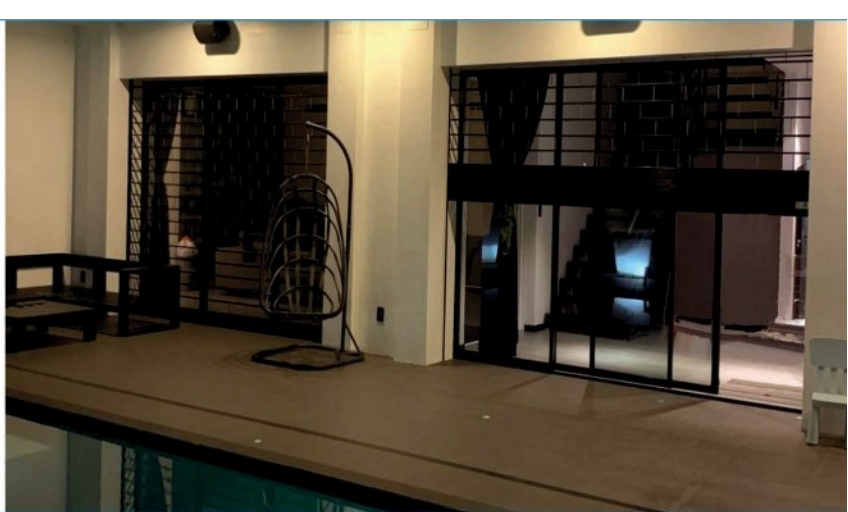

Met zijn veelzijdigheid, transparantie en de nieuwste RC2-certificering voor weerstandsklassen, zet Stackdoor® de norm in veiligheidshekken en overtreft al zijn concurrenten.

Inbraakwerendheid

- RC2 gecertificeerd (EN1627)
- 3 tot 5 maal dikker materiaal gebruik
- Kan niet opgetild worden
- Tot 15 minuten inbraakvertraging

Design

- Stapelbaar, lichtgewicht en sterke constructie
- Verkrijgbaar in elke kleur en in RVS
- Verkrijgbaar in elke vorm (recht, rond en in hoeken)
- Grote breedtematen zonder tussenstandaards

Makkelijk te installeren

- Toepasbaar op elke gevel en sterke constructie
- Tot 20 x minder installatieruimte vereist
- Modulair montagesysteem
- Eenvoudige constructieve integratie in plafond en muur

Betrouwbaarheid

- Onderdelen van de hoogste kwaliteit
- Laag energieverbruik
- 5 jaar Stackdoor® garantie, in combinatie met onderhoudsplan

20 x minder ruimtegebruik

STACKDOOR®